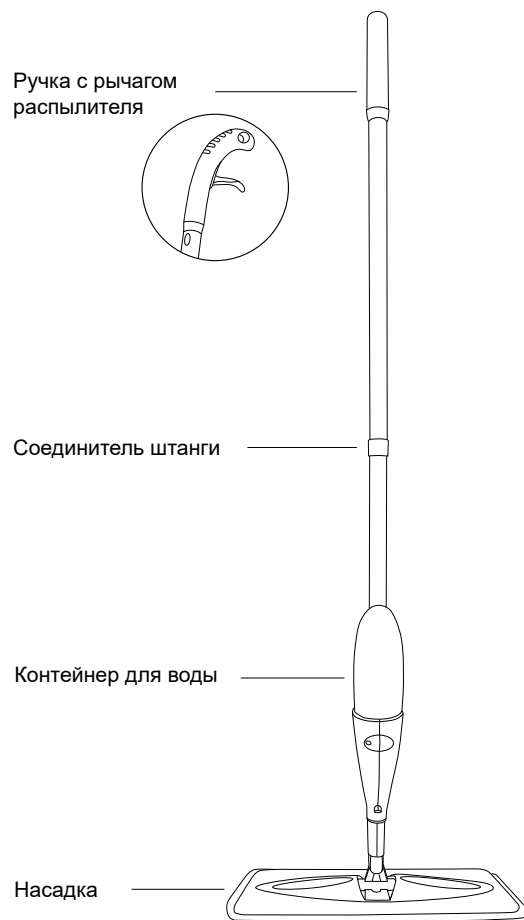

Оснащенная насадкой размером 40 × 13 см из микрофибры, швабра обеспечивает максимальную эффективность очистки. Для удобства использования насадка прочно фиксируется липучкой. Вы без труда удалите пыль и грязь с поверхности пола или окон без повреждение или царапин.

Швабра подходит для сухой и влажной уборки, поэтому Вам больше не нужно использовать несколько инструментов.

Ручка изготовлена из нержавеющей стали диаметром 2,5 см, что гарантирует ее надежность. Вы сможете долго пользоваться шваброй без износа и поломок.

Внешний вид

Характеристики:

- Максимальная длина — 125 см
- Диаметр ручки — 2,5 см
- Объем контейнера для воды — 260 мл
- Вращение насадки на 360°

Комплектация:

- Швабра — 1 шт.
- Насадки из микрофибры — 2 шт.
- Контейнер для воды — 1 шт.