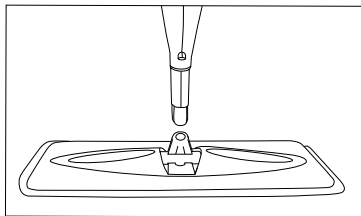

Сборка

1. Соедините части штанги.

2. Установите на штангу нижнюю часть швабры.

3. Сверните насадку из микрофибры в рулон, приложите к липучке в нижней части швабры и полностью разверните насадку, фиксируя ее на липучке.

Оснащенная насадкой размером 40 × 13 см из микрофибры, швабра обеспечивает максимальную эффективность очистки. Для удобства использования насадка прочно фиксируется липучкой. Вы без труда удалите пыль и грязь с поверхности пола или окон без повреждение или царапин.

Швабра подходит для сухой и влажной уборки, поэтому Вам больше не нужно использовать несколько инструментов.

Ручка изготовлена из нержавеющей стали диаметром 2,5 см, что гарантирует ее надежность. Вы сможете долго пользоваться шваброй без износа и поломок.

Внешний вид

Характеристики:

- Максимальная длина — 125 см
- Диаметр ручки — 2,5 см
- Объем контейнера для воды — 260 мл
- Вращение насадки на 360°

Комплектация:

- Швабра — 1 шт.
- Насадки из микрофибры — 2 шт.
- Контейнер для воды — 1 шт.